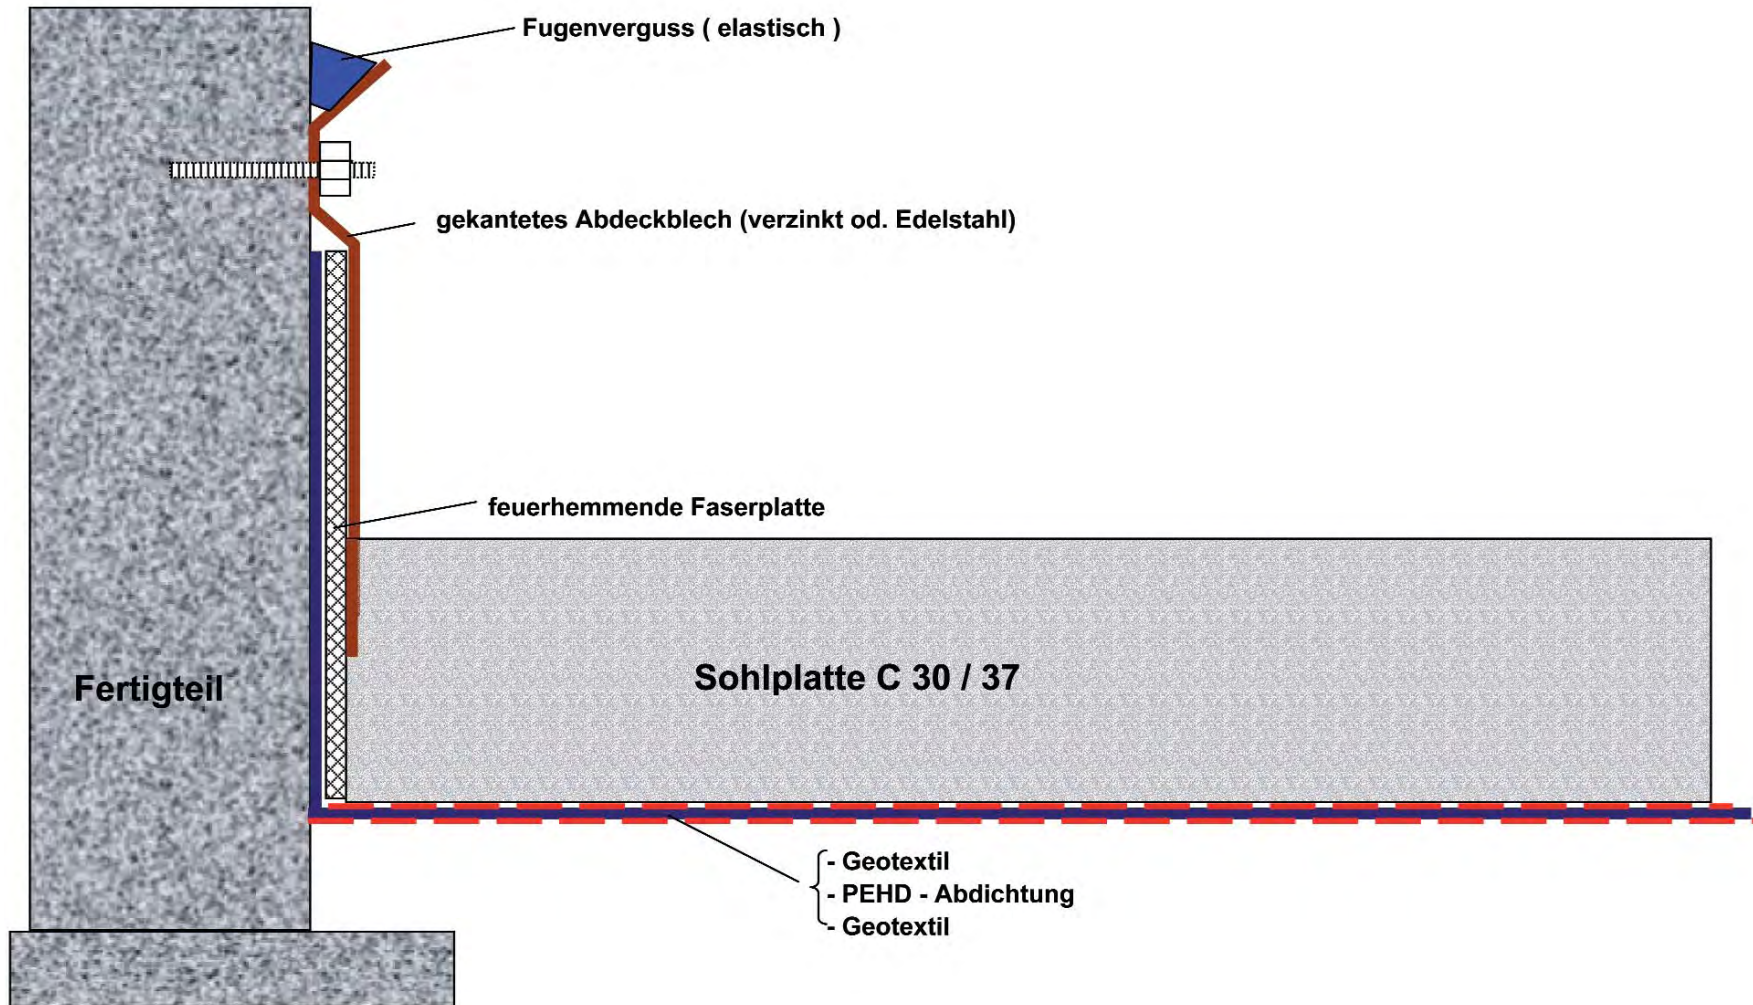

CONDULITH® - Premium

TS 16.0

Wandanschluß Abdichtung aus PEHD-Folie (z.B. d = 3 mm)

Condulith®

Deutsche
Industrieboden-
technik

Gesellschaft mbH

Condulith® – Deutsche Industriebodentechnik GmbH

Zähringerallee 135